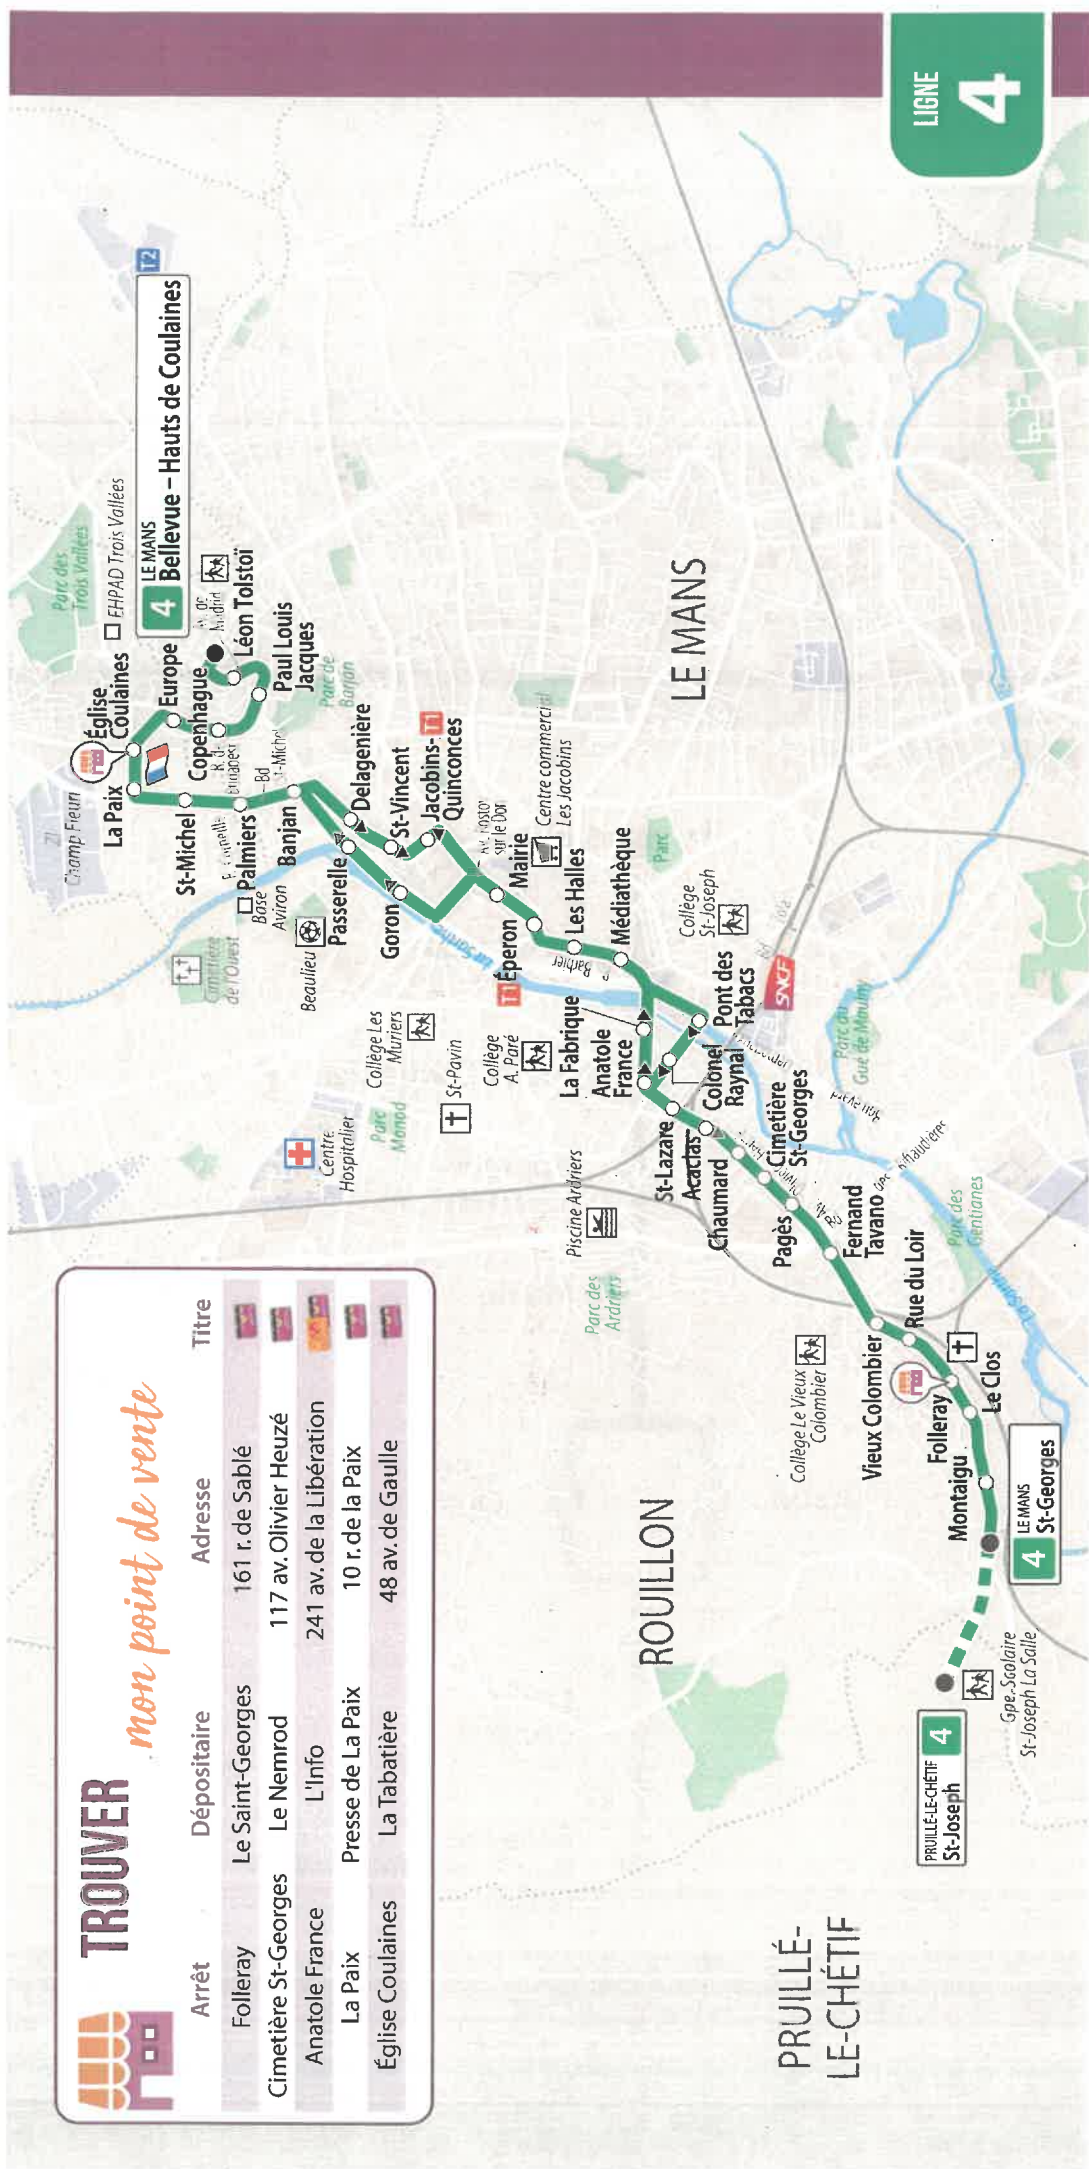

## TIMETABLE

Du 11 mars au 5 juillet 2024

From March 11 to July 5<sup>th</sup>, 2024

En ligne avec  
ma ville

**TROUVER**

*mon point de vente*

Arrêt	Dépositaire	Adresse	Titre
Follery	Le Saint-Georges	161 r. de Sablé	
Cimetière St-Georges	Le Nemrod	117 av. Olivier Heuzé	
Anatole France	L'Info	241 av. de la Libération	
La Paix	Presse de La Paix	10 r. de la Paix	
Église Coulainnes	La Tabatière	48 av. de Gaulle	

LIGNE

**4**

**PRUILÉ-LE-CHÉTIF**