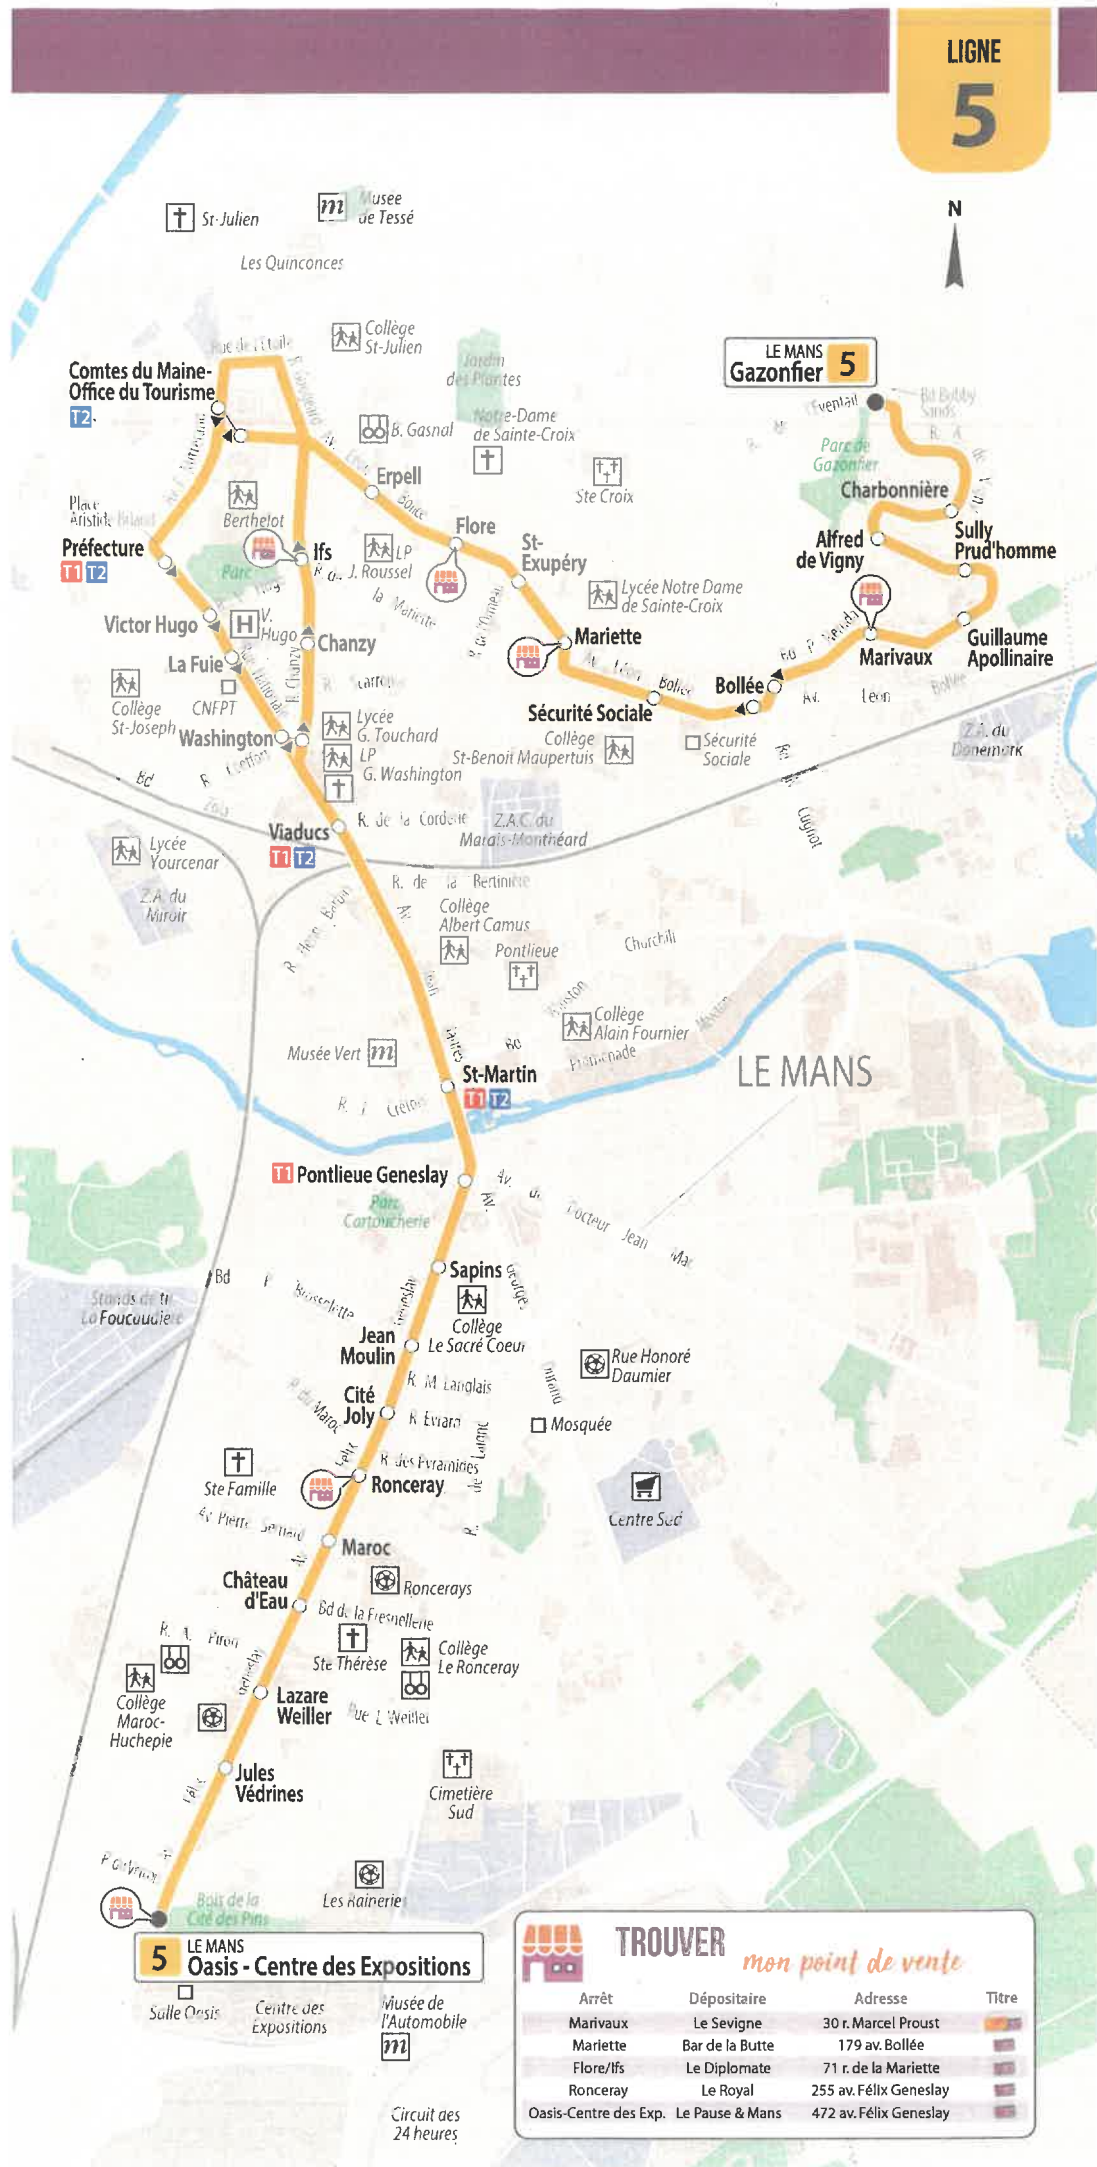

*En ligne avec  
ma ville*

**5** LE MANS Oasis - Centre des Expositions

**TROUVER** mon point de vente

Arrêt	Dépositaire	Adresse	Titre
Marivaux	Le Sevigne	30 r. Marcel Proust	
Mariette	Bar de la Butte	179 av. Bollée	
Flore/ifs	Le Diplomate	71 r. de la Mariette	
Ronceray	Le Royal	255 av. Félix Geneslay	
Oasis-Centre des Exp.	Le Pause & Mans	472 av. Félix Geneslay	