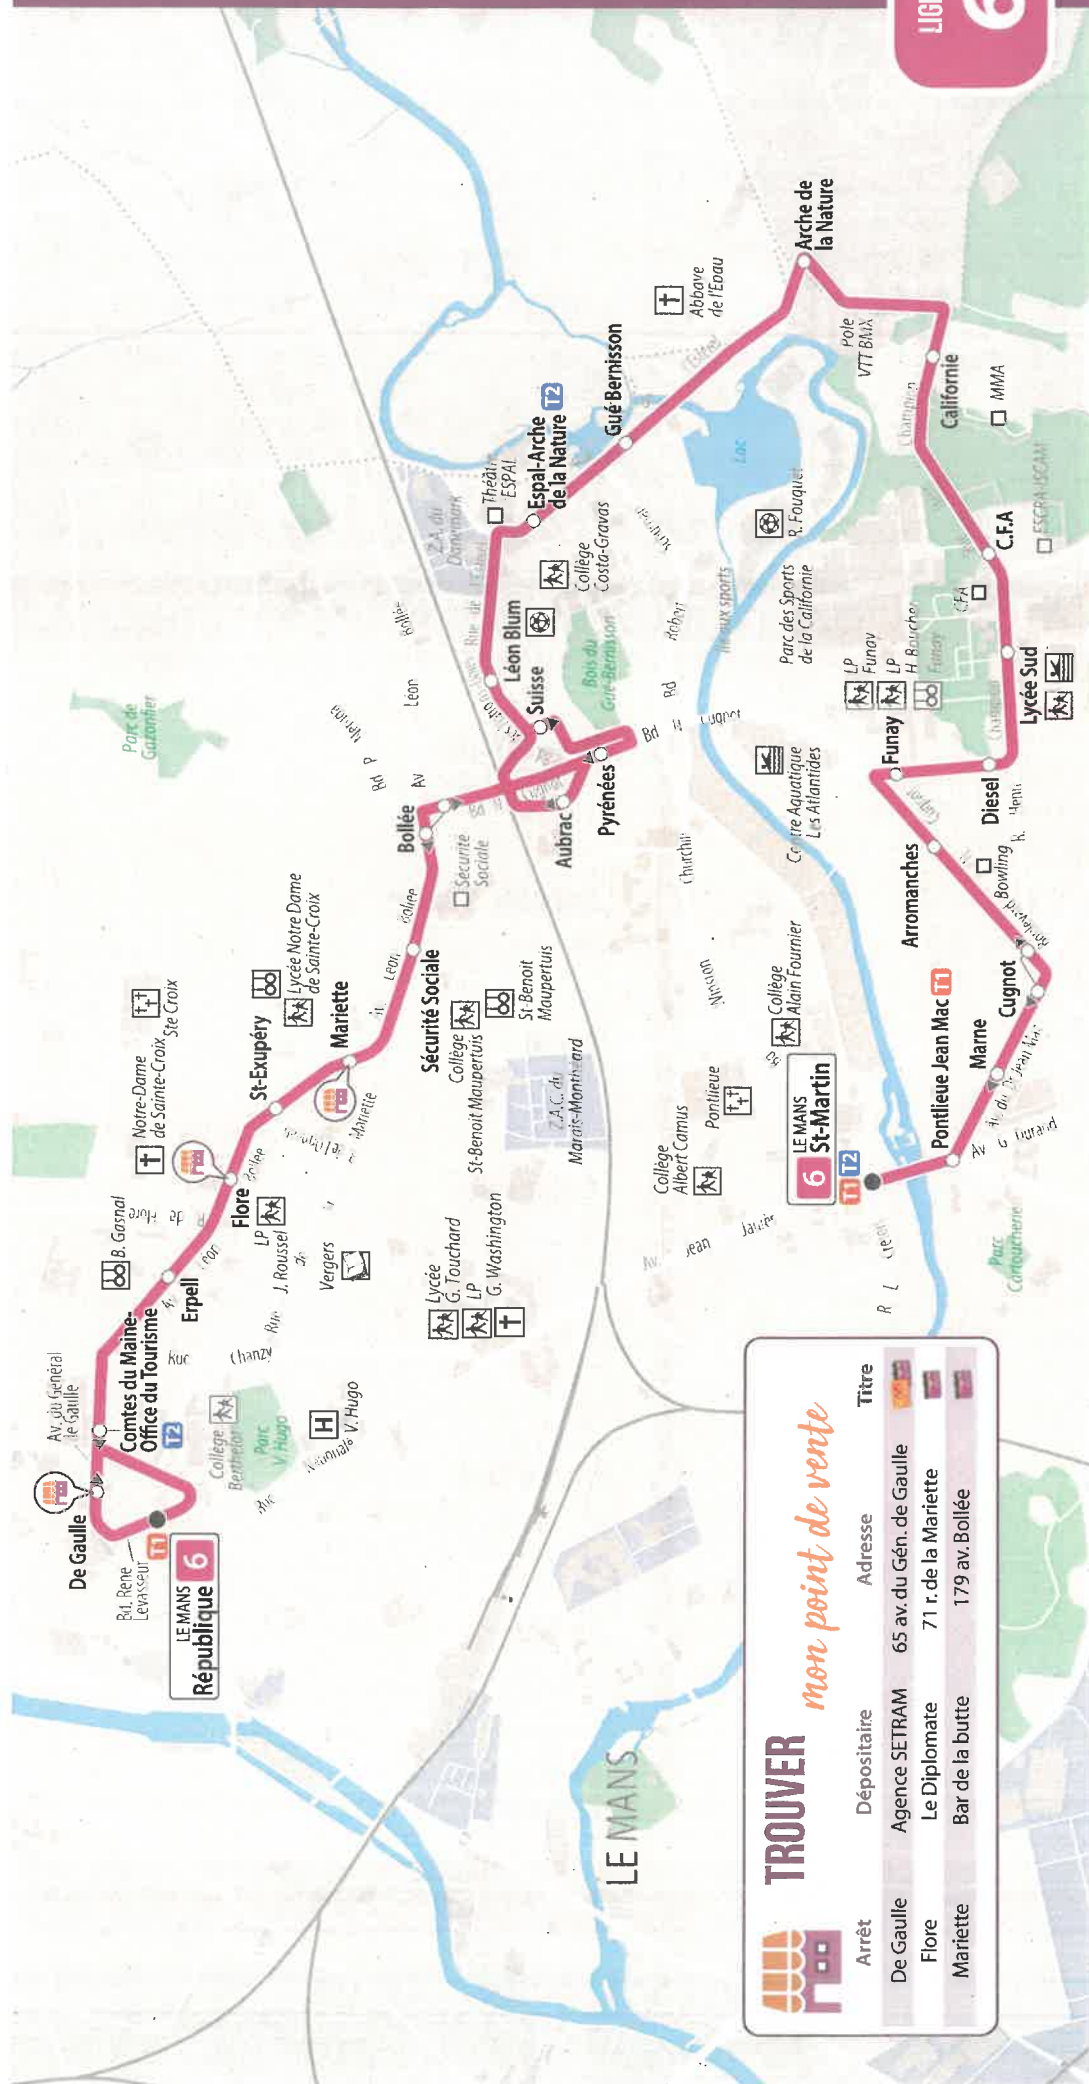

# HORAIRES

TIMETABLE

Du 2 septembre 2023 au 5 juillet 2024

From September 2<sup>nd</sup>, 2023 to July 5<sup>th</sup>, 2024

En ligne avec  
ma ville

**SETRAM**  
LE MANS MÉTROPOLITAIN

*mon point de vente*

Arrêt	Dépositaire	Adresse	Titre
De Gaulle	Agence SETRAM	65 av. du Gén. de Gaulle	
Flore	Le Diplomate	71 r. de la Mariette	
Mariette	Bar de la butte	179 av. Bollée	